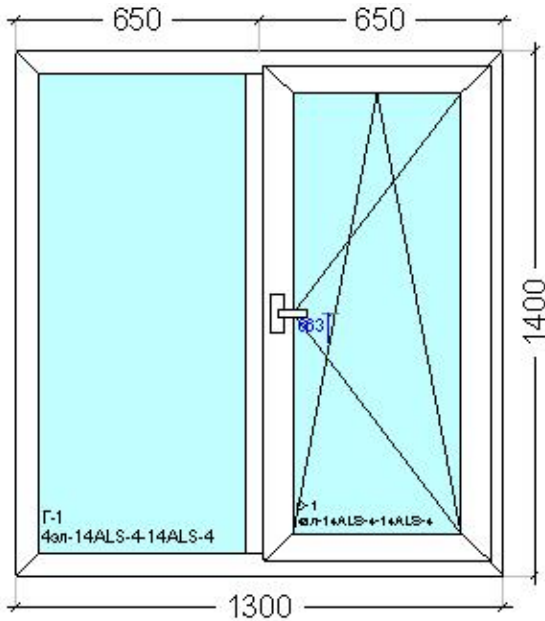

SCHTANDART

гарантия качества

Конструкция №1

Вид на изделие: Изнутри

Окно	
Профиль	Rehau GOCT Grazio
Фурнитура	RotoNX
Стеклопакет	4эл-14ALS-4-14ALS-4/Памка Метал
Комментарий	
Ш: 1300 В: 1400 / Вес: 63,4 кг Площадь: 1,82 кв/м	
Цвет:	Основа: Белый Фальц: Белый Внешний: Белый Внутренний: Белый
Количество:	1 шт.
Итого без скидки, руб	28 667,14
Итого со скидкой, руб.	14 046,90
Вид штапика	6,5 прямоугольный
Подставочный профиль	Есть
Ручка оконная	Ручка оконная Roto Samba 37 мм, белый
Тип фурнитуры	Базовая
Цвет декоративных накладок	Белый
Цвет капельников	Белый
Цвет уплотнения	Черный Rautube
Створка 1: петли оконные	Оконная

Скидки

На комплектацию	51%	0,19
На изделия	51%	14 620,24

Комплектация к проекту

№	Название	Цвет	Кол-во	Длина	Ширина	Высота	Цена, руб.	Цена(со скидкой)
1	Упаковка	/	1				0,03	0,01
2	Доп-материал: Брошюра Ремкомплект	/	1				0,34	0,17
Всего за комплектацию с учетом скидки:								0,18

Итого по заказу без скидок:		28 667,51	
Стоимость изделий в кол-ве 1 шт. без скидок		28 667,14	
Сумма скидки:		14 620,43	
Итого со скидкой по заказу:		14 047,08	
Сумма прописью: Четырнадцать тысяч сорок семь рублей 08 копеек			
Площадь изделий в заказе	1,82 кв.м.	Вес	63,4 кг.